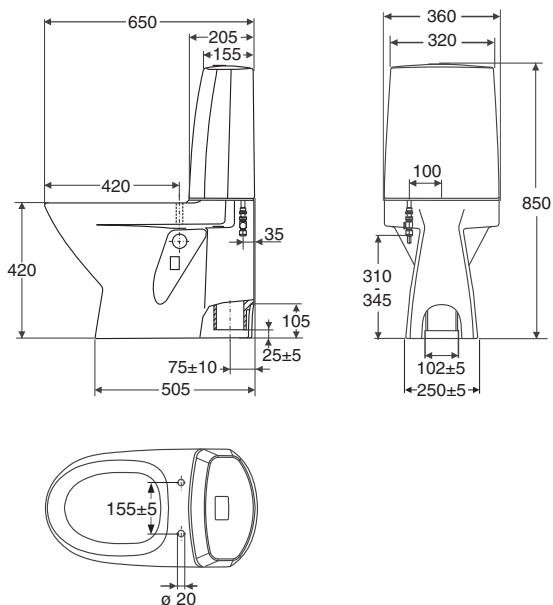

PB. nr.	NRF nr.	Vekt (kg)
<b>3831001301</b>	6002242	28,5

- Klosettet produseres i hvitt (-01).

Enkelt avtagbart sete i hard plast nr 91130 (myk plast), 91531 (Quick Release), 91538 (faste hengsler) og 91533 (Slow Close) passer til dette klosettet. Denne modellen leveres med trykknapp i krom. Tilkoblingsmansjett nr 6351000001 og monteringsserie nr 6205000001 leveres med klosettet.

## Klosett med skjult avløp

**3831001301** 650 x 360 x 850

- Sitteøyde 420 mm.

Vanntilkobling enten på høyre eller venstre side, se monteringsanvisning. Vanntilkobling er montert på høyre side fra fabrikk, sett forfra.

Porsgrund Seven D klosettet er utstyrt med liten og stor spylemengde samt dosering, se separat brosjyre. 4 liter spylemengde er godkjent for bruk i boliger, hvor lengden på avløpets vannrette tilkoblingsrør er maks 5 m. Stor spylemengde er fra fabrikk, innstilt på 4 liter og justerbar til 6 liter.

Liten spylemengde er innstilt på 2 - 2,5 liter, også den er justerbar.

**Tett foten på klosettet med elastisk fuktbestandig masse, som hindrer at vann trenger inn under foten.**

Foten har ikke skruehull, den skal limes, se monteringsanvisning.