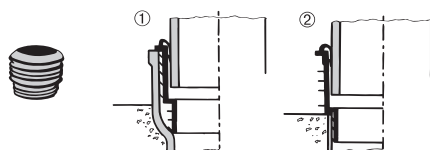

Porselensproduktene hovedmål tol. ±2%.