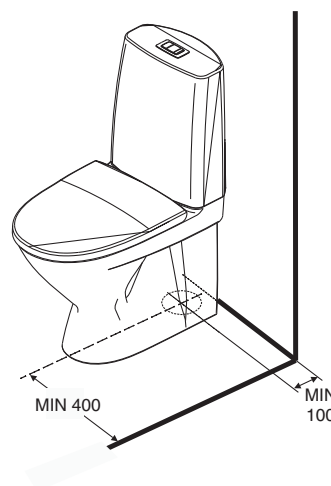

PB. nr.	NRF nr.	Vekt (kg)
<b>3831001301</b>	6002242	28,5

- Klosettet produseres i hvitt (-01).

Enkelt avtagbart sete i hard plast nr 91130 (myk plast), 91531 (Quick Release), 91538 (faste hengsler) og 91533 (Slow Close) passer til dette klosettet. Denne modellen leveres med trykknapp i krom. Tilkoblingsmansjett nr 6351000001 og monteringsserie nr 6205000001 leveres med klosettet.

## Klosett med skjult avløp

**3831001301** 650 x 360 x 850

- Sitteøyde 420 mm.

Vanntilkobling enten på høyre eller venstre side, se monteringsanvisning. Vanntilkobling er montert på høyre side fra fabrikk, sett forfra.

Porsgrund Seven D klosettet er utstyrt med liten og stor spylemengde samt dosering, se separat brosjyre. 4 liter spylemengde er godkjent for bruk i boliger, hvor lengden på avløpets vannrette tilkoblingsrør er maks 5 m. Stor spylemengde er fra fabrikk, innstilt på 4 liter og justerbar til 6 liter.

Liten spylemengde er innstilt på 2 - 2,5 liter, også den er justerbar.

**Tett foten på klosettet med elastisk fuktbestandig masse, som hindrer at vann trenger inn under foten.**

Foten har ikke skruehull, den skal limes, se monteringsanvisning.